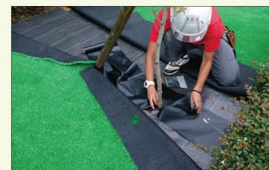

○ 主な施工内容について

造園・外構工事

お客様のご要望に応じてプランニングいたします。
豊富な施工実績による幅広いご提案と安心の庭作りをお約束します。

建物に映える木々の装飾

個性的な玄関アプローチ

天然芝でお庭を豊かに

情緒あふれるデザイン

お手入れ・メンテナンス

剪定・伐採

庭木の形を整えたり、お庭の風通しを良くして、樹木の生長や害虫の繁殖を抑える事ができます。

移植・抜根

根付いてしまった植木の移植や抜根も長年の経験から最適な方法で行う事が出来ます。

施肥

環境や植物に応じて、季節ごとの計画をたて適切な施肥を行います。

草刈・除草剤散布

細かいお庭のお手入れ作業も行います。定期的な草刈により、いつもキレイで整ったお庭が楽しめます。