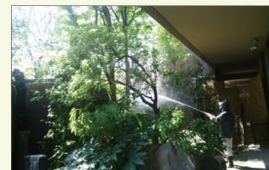

○ 主な施工内容について

造園・外構工事

お客様のご要望に応じてプランニングいたします。
豊富な施工実績による幅広いご提案と安心の庭作りをお約束します。

建物に映える木々の装飾

個性的な玄関アプローチ

天然芝でお庭を豊かに

情緒あふれるデザイン

お手入れ・メンテナンス

剪定・伐採

庭木の形を整えたり、お庭の風通しを良くして、樹木の生長や害虫の繁殖を抑える事ができます。

移植・抜根

根付いてしまった植木の移植や抜根も長年の経験から最適な方法で行う事が出来ます。

施肥

環境や植物に応じて、季節ごとの計画をたて適切な施肥を行います。

草刈・除草剤散布

細かいお庭のお手入れ作業も行います。定期的な草刈により、いつもキレイで整ったお庭が楽しめます。